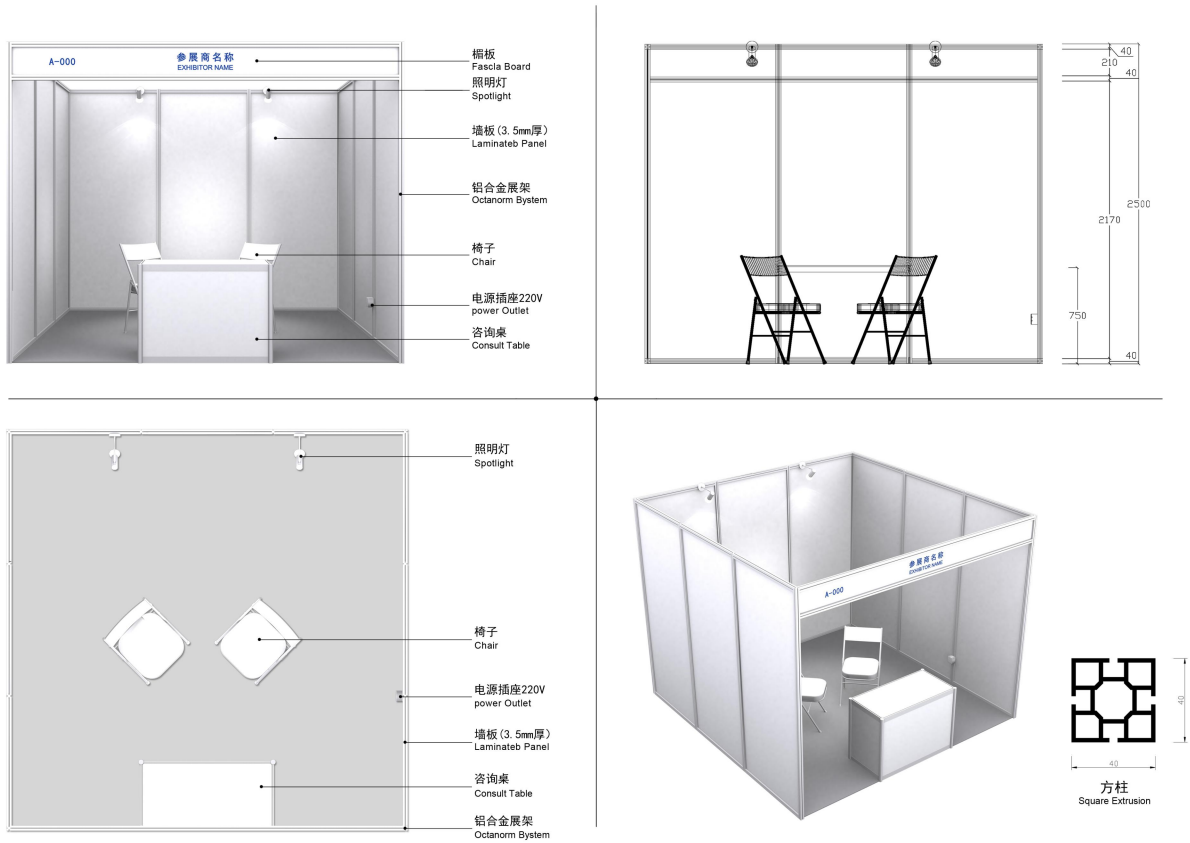

# 标准展位布展指南

## 标准展位尺寸图

BEIJING CIEC INTERNATIONAL EXHIBITION CONSTRUCTION CO., LTD.

标准展位示意图3m×3m(小方铝料结构)

北京中展国际展览工程有限公司