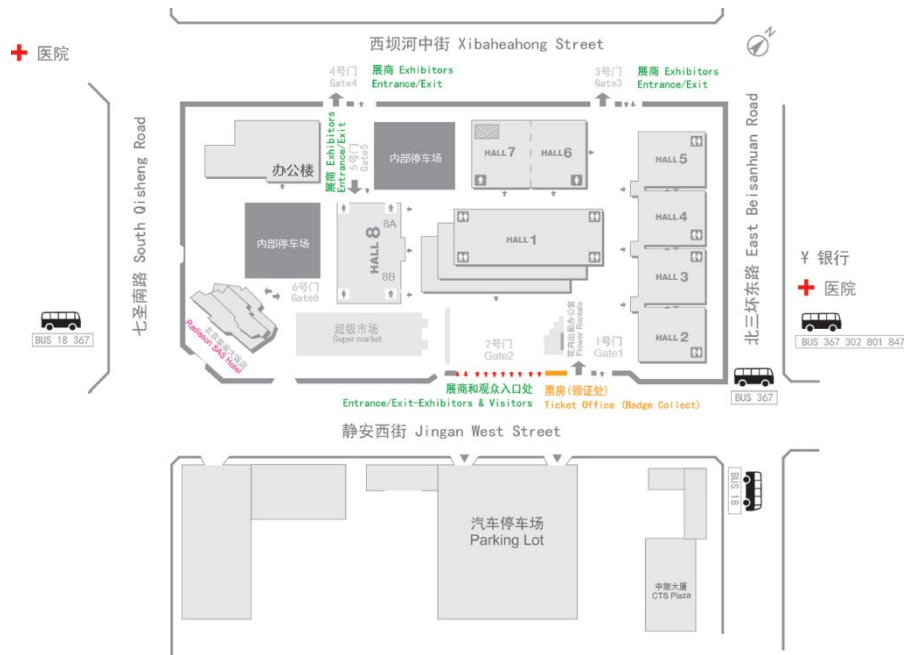

联系人：刘进府

电 话：010-84601066、13910664579

邮箱：109143781@qq.com

地 址：北京市朝阳区北三环东路 6 号中国国际展览中心 1 号馆四层 371 室

艾迪欧展览展示（北京）有限公司

联系人：闫艳 13520769559 栾华 13810288794

邮 箱：idealexpo@126.com

地 址：北京市通州区新华大街绿地中央城 2003

注：为便于博览会特装展台安全施工管理，减少参展商展台搭建质量风险，建议参展商选择以上展台搭建服务商。

交通指南

中国国际展览中心（朝阳馆）位置图、平面图

地 址：北京市朝阳区北三环东路 6 号

地 铁：乘地铁 10 号线至三元桥站 D 出口或 17 号线 A 口出步行至展馆

出租车：由首都机场到展馆车费约人民币 60 元，需时约 30 分钟

由北京南站和北京西站到展馆车费约 60 元，需时约 30 分钟